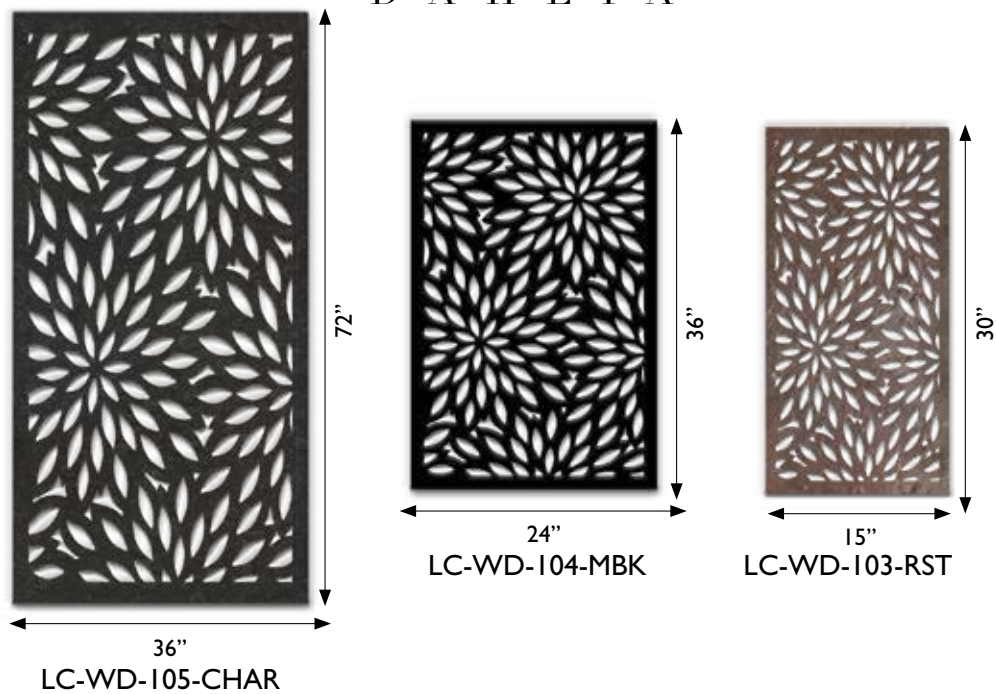

1233 W. St. Georges Avenue • Linden, NJ 07036
(908) 925-7500 • www.cuttingedgeindustries.com

T W I S T E D

B I N D W O O D

36"
LC-WD-402-RST

24"
LC-WD-401-OCB

15"
LC-WD-400-TBL

D A H L I A

F O L I O L E

F R O L I C

F I C U S

36"
LC-WD-408-MBK

24"
LC-WD-407-SVPC

15"
LC-WD-406-OCB

C H A P A R R A L

P I N N A T E

S C H O O L E D