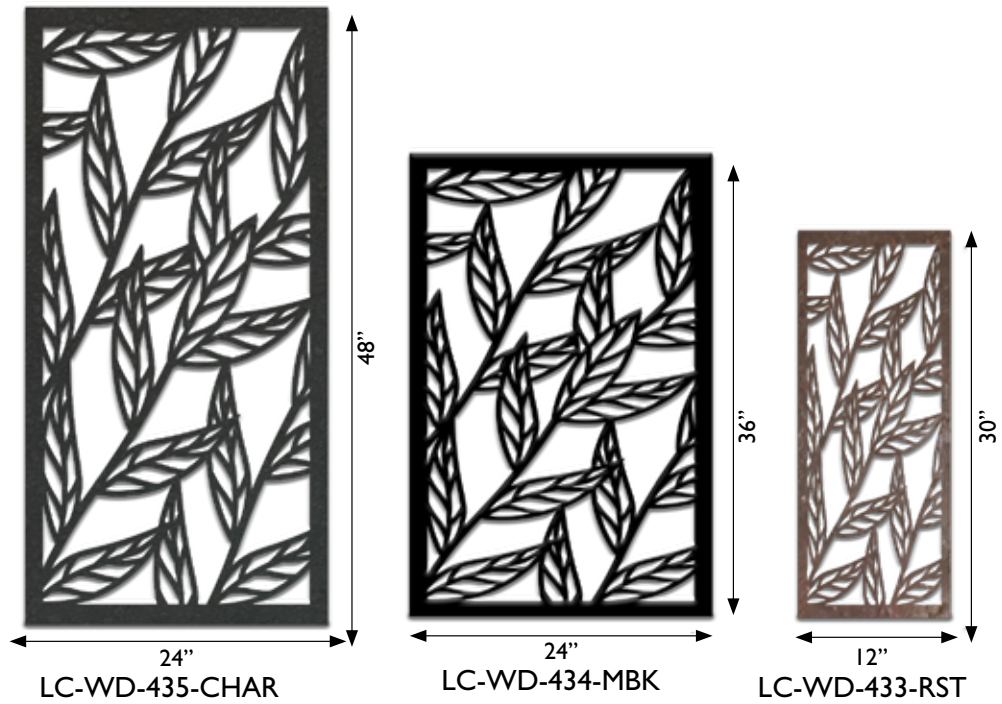

N A U T I C A L

24"
LC-WD-541-TBL

20"
LC-WD-540-MBK

12"
LC-WD-539-TBL

S P R I N G

A P R I L

36"
LC-WD-438-SVPC

36"
LC-WD-437-MBK